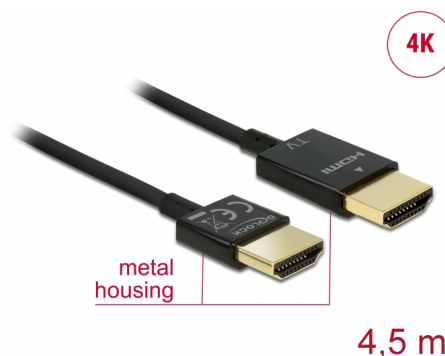

# Delock Câble HDMI haute vitesse avec Ethernet - HDMI-A mâle > HDMI-A mâle 3D 4K 4,5 m Actif Fin Haut de gamme

## Description

Ce câble HDMI haute vitesse avec Ethernet haut de gamme de Delock se distingue par son diamètre réduit et de ses connecteurs courts. Le câble à triple blindage associe un transfert de données rapide et une connexion audio/vidéo et Ethernet. Grâce à la prise en charge d'une bande passante maximale de 18 Gbit/s, le contenu 4K (fréquence de trame maximale 60 Hz), le contenu 3D en résolution 4K (fréquence de trame maximale 24 Hz) et le contenu à rapport d'aspect cinéma 21:9 peuvent désormais être affichés. Le câble permet la transmission simultanée de deux canaux vidéo pour afficher des flux vidéo pour deux utilisateurs sur un seul écran, ainsi que la transmission simultanée de quatre canaux audio au maximum. La qualité de la transmission audio est significativement améliorée avec le taux d'échantillonnage jusqu'à 1536 kHz.