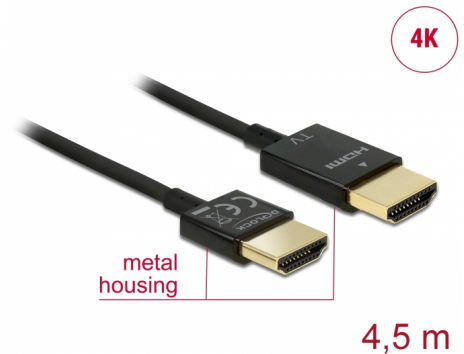

# Delock Cable HDMI de alta velocidad con Ethernet - HDMI-A macho > HDMI-A macho 3D 4K 4,5 m activo fino High Quality

## Descripción

Este cable HDMI High Quality de alta velocidad con cable Ethernet de Delock destaca debido a su fino diámetro y a sus conectores cortos. El triple cable apantallado combina transferencia de datos rápida y conexión de audio, vídeo y Ethernet. Gracias a la compatibilidad con un ancho de banda máximo de 18 Gb/s, ahora se puede mostrar contenido 4K (tasa máxima de fotogramas de 60 Hz), contenido 3D con resolución 4K (tasa máxima de fotogramas de 24 Hz) y contenido con relación de aspecto de cine de 21:9. El cable permite la transmisión simultánea de dos canales de vídeo para mostrar transmisiones de vídeo para dos usuarios en una pantalla, así como transmisión simultáneas de hasta cuatro canales de audio. La calidad de las transmisiones de audio se mejora considerablemente mediante la tasa de muestreo de hasta 1536 kHz.