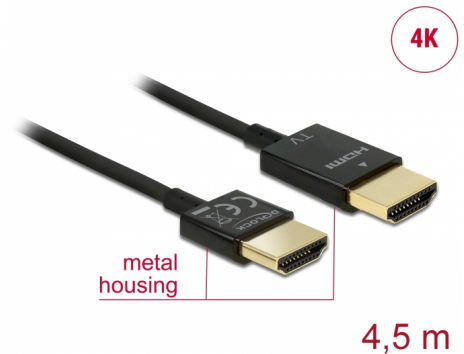

# Delock Kabel High Speed HDMI s Ethernetem - HDMI-A samec > HDMI-A samec 3D 4K 4,5 m aktivní Slim High Quality

## Popis

Tento High Quality High Speed kabel HDMI s Ethernetem od Delocku vyniká tenkým průměrem a krátkými konektory. Trojitě stínění kabelu kombinuje rychlý přenos dat stejně jako audio / video a připojení Ethernetu. Vzhledem k podpoře dosáhnout maximální šířku pásma 18 Gb/s, 4K obsahuje (maximální obnovovací kmitočet 60 Hz), 3D obsahuje pro 4K rozlišení (maximální obnovovací kmitočet 24 Hz) a pro 21:9 poměr stran v kině lze nyní zobrazit. Kabel umožňuje současný přenos dvou video kanálů pro zobrazení video steamů pro dva uživatele na jedné obrazovce, stejně jako simultánní přenos až čtyř zvukových kanálů. Kvalita audio přenosů je podstatně zlepšena vzorkovací frekvencí až do 1536 kHz.

- Trojitě stíněný kabel
- Kovová skříňka
- Přenos audio a video signálu
- Rychlost přenosu dat až 18 Gb/s
- Rozlišení až 3840 x 2160 @ 60 Hz (v závislosti an systému a připojeném hardware)
- 3D podpora: až do 1920 x 1080 @ 60 Hz; 3840 x 2160 @ 30 Hz (v závislosti an systému a připojeném hardware)
- Podporuje poměr stran cinema 21:9
- Podporuje 1080p HFR (High Frame Rate) 3D
- Až 120 Hz obnovovací frekvence
- Podporuje přenos 2 video kanálů současně k zobrazení pro 2 diváky na jednom displeji
- Podporuje barevné vzorkování ve formátu 4:2:0 (originální formát Blu-Ray, DVD a TV)
- Obsahuje Audio Return Channel (ARC)
- Až 32 audio kanálů pro reproduktory
- Audio vzorkovací frekvence až do 1536 kHz
- Podporuje přenos až 4 audio kanálů současně
- Podporuje dynamické nastavení synchronizace zpoždění audio / video
- Podporuje řídicí povely CEC 2.0
- Používá nový advanced colour space pro zobrazení digitálních snímků
- Vyhovuje Dolby® TrueHD a DTS-HD Master Audio™
- Podporuje HDR
- živější a přirozené barvy
- Barva: černá
- Délka kabelu cca: 4,5 m