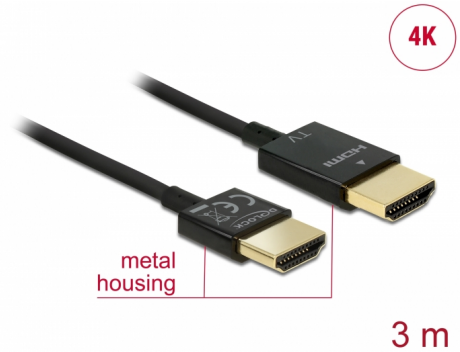

Delock Καλώδιο HDMI υψηλής ταχύτητας με Ethernet - HDMI-A αρσενικό > HDMI-A αρσενικό 3D 4K 3 m Active Slim High Quality

Περιγραφή

Αυτό το άριστης ποιότητας καλώδιο HDMI υψηλής ταχύτητας με Ethernet από τη Delock ξεχωρίζει λόγω της στενής διαμέτρου του και των κοντών του συνδέσμων. Το τριπλά θωρακισμένο καλώδιο συνδυάζει τη γρήγορη μεταφορά δεδομένων καθώς και τη σύνδεση ήχου / βίντεο και Ethernet. Λόγω της υποστήριξης ενός μέγιστου εύρους ζώνης 18 Gb/s, είναι τώρα δυνατή η εμφάνιση περιεχομένου 4K (μέγιστος ρυθμός καρέ 60 Hz), περιεχόμενο 3D σε ανάλυση 4K (μέγιστος αριθμός καρέ 24 Hz) και περιεχόμενο σε αναλογία κινηματογραφικής εικόνας 21:9. Το καλώδιο επιτρέπει την ταυτόχρονα μετάδοση δύο καναλιών βίντεο για την εμφάνιση ροών βίντεο για δύο χρήστες σε μία οθόνη, καθώς και την ταυτόχρονη μετάδοση έως τεσσάρων καναλιών ήχου. Η ποιότητα των ηχητικών μεταδόσεων βελτιώνεται σημαντικά με ρυθμό δείγματος έως 1536 kHz.

Προδιαγραφές

- Συνδετήρας: High Speed HDMI-A 19 ακίδων, αρσενικού > High Speed HDMI-A 19 ακίδων, θηλυκή
- Chipset: Spectra7 PRA1711s
- Προδιαγραφές High Speed HDMI with Ethernet (HEC)
- Μετρητής καλωδίου: 36 AWG
- Διάμετρος καλωδίου: περίπου 3,2 mm
- Καλωδίωση συστραμμένου ζεύγους
- Αγωγός χαλκού