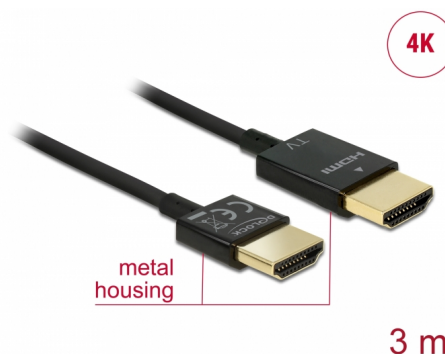

# Delock Câble HDMI haute vitesse avec Ethernet - HDMI-A mâle > HDMI-A mâle 3D 4K 3 m Actif Fin Haut de gamme

## Description

Ce câble HDMI haute vitesse avec Ethernet haut de gamme de Delock se distingue par son diamètre réduit et de ses connecteurs courts. Le câble à triple blindage associe un transfert de données rapide et une connexion audio/vidéo et Ethernet. Grâce à la prise en charge d'une bande passante maximale de 18 Gbit/s, le contenu 4K (fréquence de trame maximale 60 Hz), le contenu 3D en résolution 4K (fréquence de trame maximale 24 Hz) et le contenu à rapport d'aspect cinéma 21:9 peuvent désormais être affichés. Le câble permet la transmission simultanée de deux canaux vidéo pour afficher des flux vidéo pour deux utilisateurs sur un seul écran, ainsi que la transmission simultanée de quatre canaux audio au maximum. La qualité de la transmission audio est significativement améliorée avec le taux d'échantillonnage jusqu'à 1536 kHz.