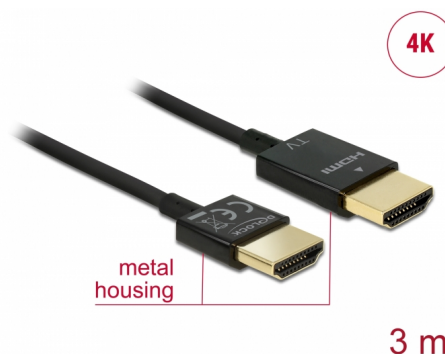

Delock Cable HDMI de alta velocidad con Ethernet - HDMI-A macho > HDMI-A macho 3D 4K 3 m activo fino High Quality

Descripción

Este cable HDMI High Quality de alta velocidad con cable Ethernet de Delock destaca debido a su fino diámetro y a sus conectores cortos. El triple cable apantallado combina transferencia de datos rápida y conexión de audio, vídeo y Ethernet. Gracias a la compatibilidad con un ancho de banda máximo de 18 Gb/s, ahora se puede mostrar contenido 4K (tasa máxima de fotogramas de 60 Hz), contenido 3D con resolución 4K (tasa máxima de fotogramas de 24 Hz) y contenido con relación de aspecto de cine de 21:9. El cable permite la transmisión simultánea de dos canales de vídeo para mostrar transmisiones de vídeo para dos usuarios en una pantalla, así como transmisiones simultáneas de hasta cuatro canales de audio. La calidad de las transmisiones de audio se mejora considerablemente mediante la tasa de muestreo de hasta 1536 kHz.