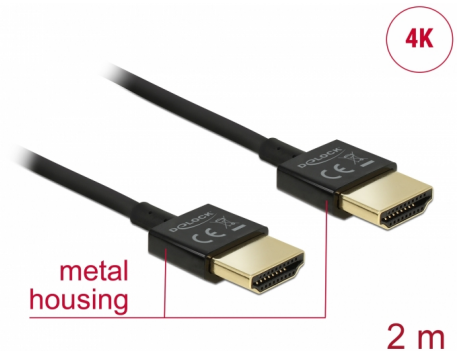

Delock Höghastighets HDMI-kabel med Ethernet - HDMI-A hane > HDMI-A hane, 3D 4K 2 m Slim High Quality

Beskrivning

Denna höghastighets HDMI-kabel med Ethernet av hög kvalitet från Delock står ut tack vare sin tunna diameter och korta kontakter. Den trippelskärmade kabeln kombinerar snabb dataöverföring samt ljud/video- och Ethernet-anslutning. Tack vare stödet för en maximal bandbredd på 18 Gbit/s kan nu 4K-innehåll (högsta bildfrekvens 60 Hz), 3D-innehåll i 4K-upplösning (högsta bildfrekvens 24 Hz) och innehåll i bioformatet 21:9 nu visas. Kabeln möjliggör en samtidig överföring av två videokanaler för att visa videoströmmar för två användare på en skärm, plus samtidig överföring av upp till fyra ljudkanaler. Ljudöverföringarnas kvalitet har förbättrats markant tack vare samplingshastigheten på upp till 1536 kHz.

Artikelnummer 84773

EAN: 4043619847730

Ursprungsland: China

Paket: Zippåse

Specialfunktioner

- Extra korta kontakter med full metallavskärmning
- Extra tunn kabel diameter

Specifikationer

- Anslutning:
High Speed HDMI-A 19-stift, hane >
High Speed HDMI-A 19-stift, hane
- High Speed HDMI with Ethernet (HEC) specifikation
- Sladdstorlek: 36 AWG
- Kabel diameter: ca 3,2 mm
- Tvinnad parkabel
- Kopparledare
- Guldpläterade kontakter
- Trippelskärmad kabel
- Metallchassi