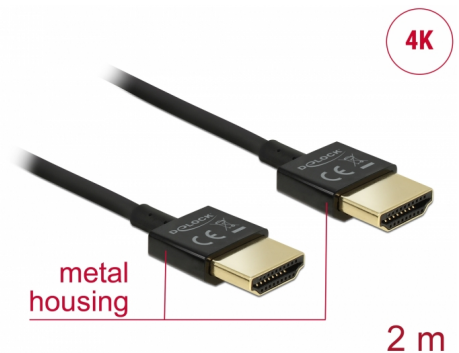

Delock Przewód High Speed HDMI z siecią Ethernet - HDMI-A, męskie > HDMI-A, męskie, 3D 4K, o długości 2 m, Slim High Quality

Opis

Ten wysokiej jakości przewód High Speed HDMI z siecią Ethernet firmy Delock wyróżnia się swoją niewielką średnicą oraz krótkimi złączami. Ten potrójnie ekranowany przewód łączy w sobie możliwość szybkiego transferu danych, a także uzyskania połączeń audio/wideo oraz połączenia sieciowego Ethernet. Ze względu na obsługę przepustowości do 18 Gb/s obecnie istnieje możliwość wyświetlania materiału 4K z maks. częstotliwością odświeżania 60 Hz, materiału 3D w rozdzielczości 4K z maks. częstotliwością odświeżania 24 Hz, a także materiału w kinowym formacie obrazu 21:9. Przewód umożliwia jednoczesną transmisję dwóch kanałów wideo w celu wyświetlania strumieni dla dwóch użytkowników na jednym ekranie, a także umożliwia jednoczesną transmisję do czterech kanałów audio. Jakość transmisji audio została znacząco poprawiona poprzez zastosowanie częstotliwości próbkowania o wartości do 1536 kHz.

Numer artykułu 84773

EAN: 4043619847730

Kraj pochodzenia: China

Opakowanie: Torba na zamek błyskawiczny

Cechy szczególne

- Wyjątkowo krótkie złącza z pełną metalową osłoną
- Specjalna niewielka średnica przewodu

Szczegóły techniczne

- Złącze:
 - 19-pinowe męskie złącze High Speed HDMI-A >
 - 19-pinowe męski złącze High Speed HDMI-A
- Specyfikacja High Speed HDMI with Ethernet (HEC)
- Rodzaj kabla: 36 AWG
- Średnica kabla: ok. 3,2 mm
- Skrętka kablowa
- Miedziany przewodnik