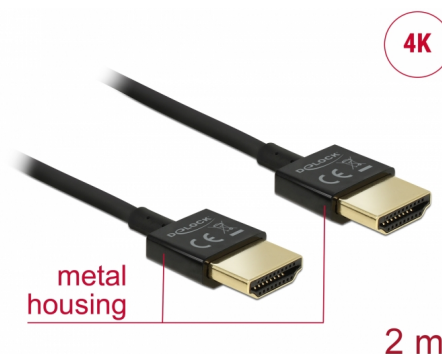

Delock Câble HDMI haute vitesse avec Ethernet - HDMI-A mâle > HDMI-A mâle 3D 4K 2 m Fin Haut de gamme

Description

Ce câble HDMI haute vitesse avec Ethernet haut de gamme de Delock se distingue par son diamètre réduit et de ses connecteurs courts. Le câble à triple blindage associe un transfert de données rapide et une connexion audio/vidéo et Ethernet. Grâce à la prise en charge d'une bande passante maximale de 18 Gbit/s, le contenu 4K (fréquence de trame maximale 60 Hz), le contenu 3D en résolution 4K (fréquence de trame maximale 24 Hz) et le contenu à rapport d'aspect cinéma 21:9 peuvent désormais être affichés. Le câble permet la transmission simultanée de deux canaux vidéo pour afficher des flux vidéo pour deux utilisateurs sur un seul écran, ainsi que la transmission simultanée de quatre canaux audio au maximum. La qualité de la transmission audio est significativement améliorée avec le taux d'échantillonnage jusqu'à 1536 kHz.

N° produit 84773

EAN: 4043619847730

Pays d'origine: China

Emballage: Sac polyvalent à fermeture éclair

Particularité

- Connecteurs très courts avec blindage métallique complet
- Diamètre de câble particulièrement réduit

Détails techniques

- Connecteur :
 - High Speed HDMI-A mâle 19 broches >
 - High Speed HDMI-A mâle 19 broches
- Spécification High Speed HDMI with Ethernet (HEC)
- Jauge de câble : 36 AWG
- Diamètre du câble : env. 3,2 mm
- Câblage à paire torsadée
- Conducteur en cuivre
- Connecteur plaqué or