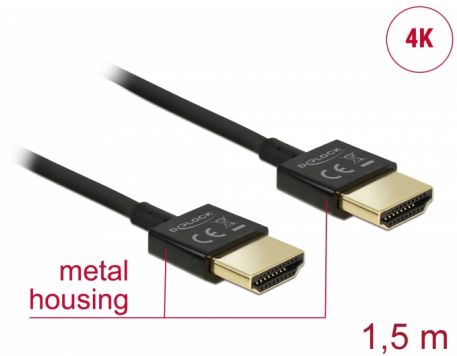

Delock Καλώδιο HDMI υψηλής ταχύτητας με Ethernet - HDMI-A αρσενικό > HDMI-A αρσενικό 3D 4K 1,5 m Slim High Quality

Περιγραφή

Αυτό το άριστης ποιότητας καλώδιο HDMI υψηλής ταχύτητας με Ethernet από τη Delock ξεχωρίζει λόγω της στενής διαμέτρου του και των κοντών του συνδέσμων. Το τριπλά θωρακισμένο καλώδιο συνδυάζει τη γρήγορη μεταφορά δεδομένων καθώς και τη σύνδεση ήχου / βίντεο και Ethernet. Λόγω της υποστήριξης ενός μέγιστου εύρους ζώνης 18 Gb/s, είναι τώρα δυνατή η εμφάνιση περιεχομένου 4K (μέγιστος ρυθμός καρέ 60 Hz), περιεχόμενο 3D σε ανάλυση 4K (μέγιστος αριθμός καρέ 24 Hz) και περιεχόμενο σε αναλογία κινηματογραφικής εικόνας 21:9. Το καλώδιο επιτρέπει την ταυτόχρονα μετάδοση δύο καναλιών βίντεο για την εμφάνιση ροών βίντεο για δύο χρήστες σε μία οθόνη, καθώς και την ταυτόχρονη μετάδοση έως τεσσάρων καναλιών ήχου. Η ποιότητα των ηχητικών μεταδόσεων βελτιώνεται σημαντικά με ρυθμό δείγματος έως 1536 kHz.

Προδιαγραφές

- Συνδετήρας: High Speed HDMI-A 19 ακίδων, αρσενικού > High Speed HDMI-A 19 ακίδων, θηλυκή
- Προδιαγραφές High Speed HDMI with Ethernet (HEC)
- Μετρητής καλωδίου: 36 AWG
- Διάμετρος καλωδίου: περίπου 3,2 mm
- Καλωδίωση συστραμμένου ζεύγους
- Αγωγός χαλκού
- Επιχρυσωμένο βύσμα