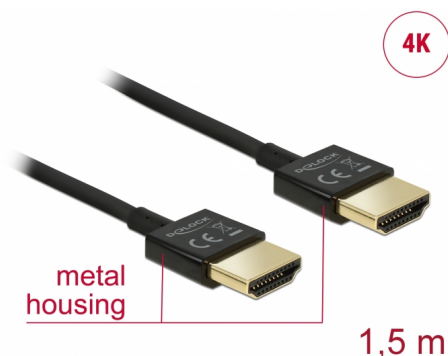

Delock Câble HDMI haute vitesse avec Ethernet - HDMI-A mâle > HDMI-A mâle 3D 4K 1,5 m Fin Haut de gamme

Description

Ce câble HDMI haute vitesse avec Ethernet haut de gamme de Delock se distingue par son diamètre réduit et de ses connecteurs courts. Le câble à triple blindage associe un transfert de données rapide et une connexion audio/vidéo et Ethernet. Grâce à la prise en charge d'une bande passante maximale de 18 Gbit/s, le contenu 4K (fréquence de trame maximale 60 Hz), le contenu 3D en résolution 4K (fréquence de trame maximale 24 Hz) et le contenu à rapport d'aspect cinéma 21:9 peuvent désormais être affichés. Le câble permet la transmission simultanée de deux canaux vidéo pour afficher des flux vidéo pour deux utilisateurs sur un seul écran, ainsi que la transmission simultanée de quatre canaux audio au maximum. La qualité de la transmission audio est significativement améliorée avec le taux d'échantillonnage jusqu'à 1536 kHz.