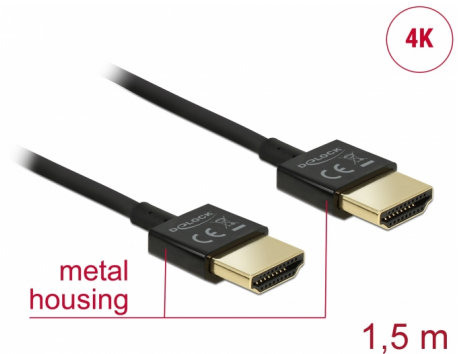

# Delock Cable HDMI de alta velocidad con Ethernet - HDMI-A macho > HDMI-A macho 3D 4K 1,5 m fino High Quality

## Descripción

Este cable HDMI High Quality de alta velocidad con cable Ethernet de Delock destaca debido a su fino diámetro y a sus conectores cortos. El triple cable apantallado combina transferencia de datos rápida y conexión de audio, vídeo y Ethernet. Gracias a la compatibilidad con un ancho de banda máximo de 18 Gb/s, ahora se puede mostrar contenido 4K (tasa máxima de fotogramas de 60 Hz), contenido 3D con resolución 4K (tasa máxima de fotogramas de 24 Hz) y contenido con relación de aspecto de cine de 21:9. El cable permite la transmisión simultánea de dos canales de vídeo para mostrar transmisiones de vídeo para dos usuarios en una pantalla, así como transmisión simultáneas de hasta cuatro canales de audio. La calidad de las transmisiones de audio se mejora considerablemente mediante la tasa de muestreo de hasta 1536 kHz.