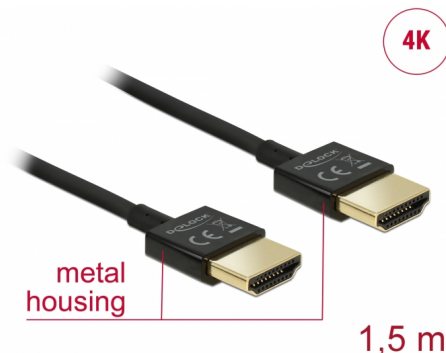

Delock Kabel High Speed HDMI s Ethernetem - HDMI-A samec > HDMI-A samec 3D 4K 1,5 m Slim High Quality

Popis

Tento High Quality High Speed kabel HDMI s Ethernetem od Delocku vyniká tenkým průměrem a krátkými konektory. Trojitě stínění kabelu kombinuje rychlý přenos dat stejně jako audio / video a připojení Ethernetu. Vzhledem k podpoře dosáhnout maximální šířku pásma 18 Gb/s, 4K obsahuje (maximální obnovovací kmitočet 60 Hz), 3D obsahuje pro 4K rozlišení (maximální obnovovací kmitočet 24 Hz) a pro 21:9 poměr stran v kině lze nyní zobrazit. Kabel umožňuje současný přenos dvou video kanálů pro zobrazení video steamů pro dva uživatele na jedné obrazovce, stejně jako simultánní přenos až čtyř zvukových kanálů. Kvalita audio přenosů je podstatně zlepšena vzorkovací frekvencí až do 1536 kHz.

- Konektor:
 - High Speed HDMI-A 19 pin samec >
 - High Speed HDMI-A 19 pin samec
- High Speed HDMI with Ethernet (HEC) specifikace
- Průřez kabelu: 36 AWG
- Průměr kabelu: cca. 3,2 mm
- Kabel – kroucená dvoulinka
- Měděné vodiče
- Pozlacené konektory
- Trojitě stíněný kabel

Technical characteristics

Rychlost přenosu dat:	up to 18 Gb/s
Maximum screen resolution:	3D: 3840 x 2160 @ 30 Hz 3840 x 2160 @ 60 Hz
Maximum refresh rate:	120 Hz

Physical characteristics

Konektor s povrchovou úpravou:	pozlacen
Pin s povrchovou úpravou:	pozlacen
Conductor material:	měď
Conductor gauge:	36 AWG
Shielding:	trojité
Délka:	1,5 m
Barva:	černá