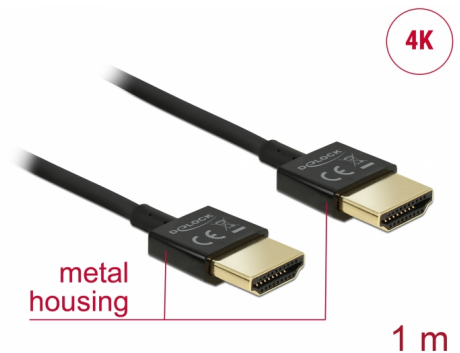

# Delock Höghastighets HDMI-kabel med Ethernet - HDMI-A hane > HDMI-A hane, 3D 4K 1 m Slim High Quality

## Beskrivning

Denna höghastighets HDMI-kabel med Ethernet av hög kvalitet från Delock står ut tack vare sin tunna diameter och korta kontakter. Den trippelskärmda kabeln kombinerar snabb dataöverföring samt ljud/video- och Ethernet-anslutning. Tack vare stödet för en maximal bandbredd på 18 Gbit/s kan nu 4K-innehåll (högsta bildfrekvens 60 Hz), 3D-innehåll i 4K-upplösning (högsta bildfrekvens 24 Hz) och innehåll i bioformatet 21:9 nu visas. Kabeln möjliggör en samtidig överföring av två videokanaler för att visa videoströmmar för två användare på en skärm, plus samtidig överföring av upp till fyra ljudkanaler. Ljudöverföringarnas kvalitet har förbättrats markant tack vare samplingshastigheten på upp till 1536 kHz.

## Specialfunktioner

- Extra korta kontakter med full metallavskärmning
- Extra tunn kabel diameter

## Specifikationer

- Anslutning:
  - High Speed HDMI-A 19-stift, hane >
  - High Speed HDMI-A 19-stift, hane
- High Speed HDMI with Ethernet (HEC) specifikation
- Sladdstorlek: 36 AWG
- Kabel diameter: ca 3,2 mm
- Tvinnad parkabel
- Kopparledare
- Guldpläterade kontakter
- Trippelskärmd kabel
- Metallchassi