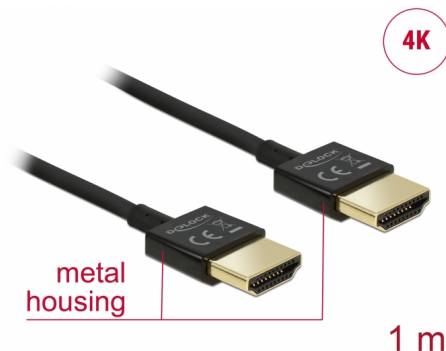

# Delock Przewód High Speed HDMI z siecią Ethernet - HDMI-A, męskie > HDMI-A, męskie, 3D 4K, o długości 1 m, Slim High Quality

## Opis

Ten wysokiej jakości przewód High Speed HDMI z siecią Ethernet firmy Delock wyróżnia się swoją niewielką średnicą oraz krótkimi złączami. Ten potrójnie ekranowany przewód łączy w sobie możliwość szybkiego transferu danych, a także uzyskania połączeń audio/wideo oraz połączenia sieciowego Ethernet. Ze względu na obsługę przepustowości do 18 Gb/s obecnie istnieje możliwość wyświetlania materiału 4K z maks. częstotliwością odświeżania 60 Hz, materiału 3D w rozdzielczości 4K z maks. częstotliwością odświeżania 24 Hz, a także materiału w kinowym formacie obrazu 21:9. Przewód umożliwia jednoczesną transmisję dwóch kanałów wideo w celu wyświetlania strumieni dla dwóch użytkowników na jednym ekranie, a także umożliwia jednoczesną transmisję do czterech kanałów audio. Jakość transmisji audio została znacząco poprawiona poprzez zastosowanie częstotliwości próbkowania o wartości do 1536 kHz.