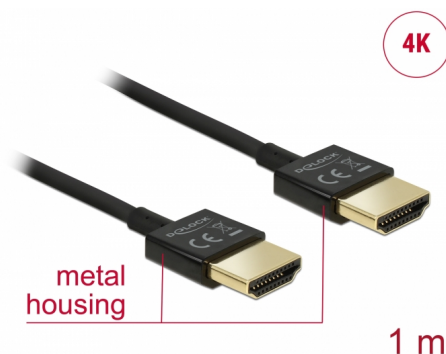

Delock Câble HDMI haute vitesse avec Ethernet - HDMI-A mâle > HDMI-A mâle 3D 4K 1 m Fin Haut de gamme

Description

Ce câble HDMI haute vitesse avec Ethernet haut de gamme de Delock se distingue par son diamètre réduit et de ses connecteurs courts. Le câble à triple blindage associe un transfert de données rapide et une connexion audio/vidéo et Ethernet. Grâce à la prise en charge d'une bande passante maximale de 18 Gbit/s, le contenu 4K (fréquence de trame maximale 60 Hz), le contenu 3D en résolution 4K (fréquence de trame maximale 24 Hz) et le contenu à rapport d'aspect cinéma 21:9 peuvent désormais être affichés. Le câble permet la transmission simultanée de deux canaux vidéo pour afficher des flux vidéo pour deux utilisateurs sur un seul écran, ainsi que la transmission simultanée de quatre canaux audio au maximum. La qualité de la transmission audio est significativement améliorée avec le taux d'échantillonnage jusqu'à 1536 kHz.

Détails techniques

- Connecteur :
 - High Speed HDMI-A mâle 19 broches >
 - High Speed HDMI-A mâle 19 broches
- Spécification High Speed HDMI with Ethernet (HEC)
- Jauge de câble : 36 AWG
- Diamètre du câble : env. 3,2 mm
- Câblage à paire torsadée
- Conducteur en cuivre
- Connecteur plaqué or