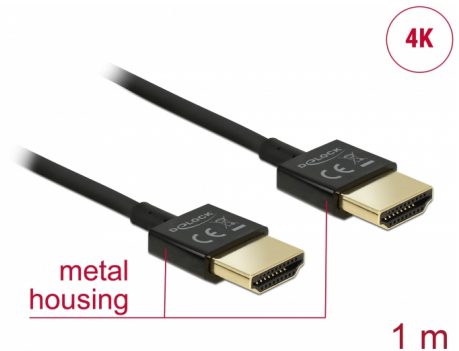

Delock Cable HDMI de alta velocidad con Ethernet - HDMI-A macho > HDMI-A macho 3D 4K 1 m fino High Quality

Descripción

Este cable HDMI High Quality de alta velocidad con cable Ethernet de Delock destaca debido a su fino diámetro y a sus conectores cortos. El triple cable apantallado combina transferencia de datos rápida y conexión de audio, vídeo y Ethernet. Gracias a la compatibilidad con un ancho de banda máximo de 18 Gb/s, ahora se puede mostrar contenido 4K (tasa máxima de fotogramas de 60 Hz), contenido 3D con resolución 4K (tasa máxima de fotogramas de 24 Hz) y contenido con relación de aspecto de cine de 21:9. El cable permite la transmisión simultánea de dos canales de vídeo para mostrar transmisiones de vídeo para dos usuarios en una pantalla, así como transmisión simultáneas de hasta cuatro canales de audio. La calidad de las transmisiones de audio se mejora considerablemente mediante la tasa de muestreo de hasta 1536 kHz.

Número de elemento 84771

EAN: 4043619847716

Pais de origen: China

Paquete: Bolsa de plástico con cremallera

Características especiales

- Conectores extracortos con apantallamiento metálico total
- Diámetro de cable especialmente fino