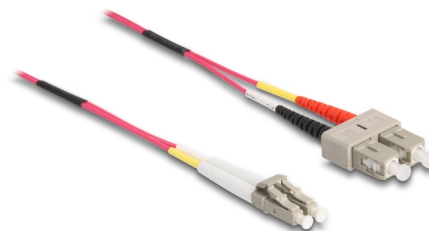

Delock Cablu cu fibră optică LC > SC Multimode OM4 1 m

Descriere scurta

Acest cablu de fibră optică de la Delock poate fi folosit pentru conectarea diferitelor dispozitive de rețea, de exemplu un switch sau un convertor media.

1 m

Nr. 84680

EAN: 4043619846801

Țara de origine: China

Pachet: Pungă din plastic
cu închidere tip fermoar

Detalii tehnice

- Conectori:
 - 1 x LC Duplex >
 - 1 x SC Duplex
- Cablu Multimode OM4
- Fibră: 50/125 μm
- Ferulă ceramică, protecție anti-praf
- LS0H (fără halogen)
- Culoare: violet
- Lungime, inclusiv conectori: cca. 1 m

Cerinte de sistem

- Un port LC duplex disponibil

Pachetul contine

- Cablu cu fibră optică

Imagini