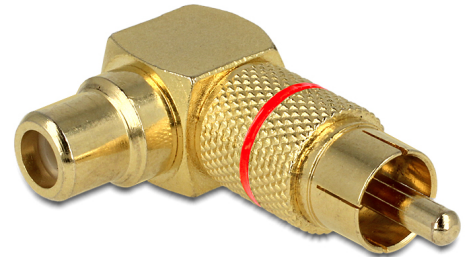

Delock Adapter Cinchstecker > Cinchbuchse 90° gewinkelt

Beschreibung

Mit diesem Adapter von Delock können Sie einen Cinchanschluss abwinkeln. Somit können Sie ein Cinchkabel z. B. an die Rückseite eines an der Wand montierten Fernsehers anschließen.

Artikel-Nr. 84637

EAN: 4043619846375

Ursprungsland: China

Verpackung: Poly Bag

Technische Daten

- Anschlüsse: Cinchstecker > Cinchbuchse 90° gewinkelt
- Farbe: gold mit rotem Farbring
- Kontakte: vergoldet
- Maße (LxBxH): ca. 38,4 x 23,4 x 12,1 mm