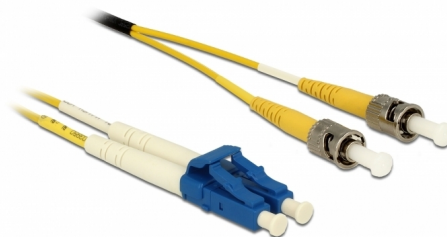

Delock Cablu cu fibră optică LC > ST Singlemode OS2 2 m

Descriere scurta

Acest cablu de fibră optică de la Delock poate fi folosit pentru conectarea diferitelor dispozitive de rețea, de exemplu un switch sau un convertor media.

2 m

Nr. 84612

EAN: 4043619846122

Țara de origine: China

Pachet: Pungă din plastic
cu închidere tip fermoar

Detalii tehnice

- Conectori:
 - 1 x LC Duplex >
 - 1 x ST Duplex
- Cablu Singlemode OS2
- Fibră: 9/125 μm
- Ferulă ceramică, protecție anti-praf
- LS0H (fără halogen)
- Culoare: galben
- Lungime cablu: aprox. 2 m

Cerinte de sistem

- Un port LC duplex disponibil

Pachetul contine

- Cablu cu fibră optică

Imagini

General

Specification:	OS2
----------------	-----

Interface

Conector 1:	1 x LC Duplex
-------------	---------------

Conector 2:	1 x ST Duplex
-------------	---------------

Physical characteristics

Cable colour:	galben
---------------	--------

Lungime:	1 m
----------	-----