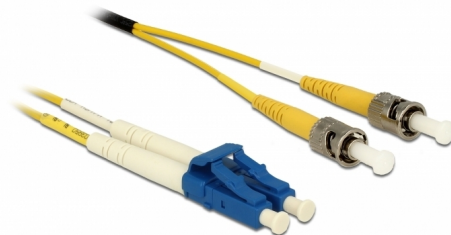

# Delock Καλώδιο οπτικών ινών LC > ST Μονότροπο OS2 2 m

## Περιγραφή

Αυτό το καλώδιο οπτικών ινών από τη Delock μπορεί να χρησιμοποιηθεί για τη σύνδεση διαφορετικών συσκευών δικτύωσης, π.χ. ένας διακόπτης σε μετατροπέα μέσων.

2 m

## Προδιαγραφές

- Συνδετήρας:
  - 1 x LC Duplex >
  - 1 x ST Duplex
- Μονότροπο καλώδιο OS2
- Ίνα: 9/125 μm
- Κεραμικός δακτύλιος καλωδίων με προστασία από τη σκόνη
- LS0H (δεν περιέχει αλογόνο)
- Χρώμα: κίτρινο
- Μήκος καλωδίου: περ. 2 m

### Physical characteristics

Χρώμα καλωδίου:	κίτρινο
Μήκος:	1 m