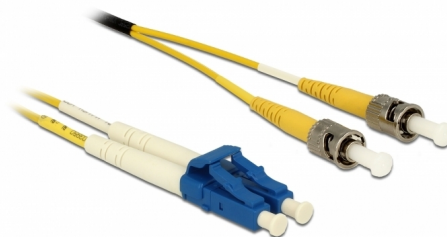

Delock Cablu cu fibră optică LC > ST Singlemode OS2 1 m

Descriere scurta

Acest cablu de fibră optică de la Delock poate fi folosit pentru conectarea diferitelor dispozitive de rețea, de exemplu un switch sau un convertor media.

1 m

Nr. 84611

EAN: 4043619846115

Țara de origine: China

Pachet: Pungă din plastic
cu închidere tip fermoar

Detalii tehnice

- Conectori:
 - 1 x LC Duplex >
 - 1 x ST Duplex
- Cablu Singlemode OS2
- Fibră: 9/125 μm
- Ferulă ceramică, protecție anti-praf
- LS0H (fără halogen)
- Culoare: galben
- Lungime cablu: aprox. 1 m

Cerinte de sistem

- Un port LC duplex disponibil

Pachetul contine

- Cablu cu fibră optică

Imagini

General

Specification:	OS2
----------------	-----

Interface

Conector 1:	1 x LC Duplex
-------------	---------------

Conector 2:	1 x ST Duplex
-------------	---------------

Physical characteristics

Cable colour:	galben
---------------	--------

Lungime:	1 m
----------	-----