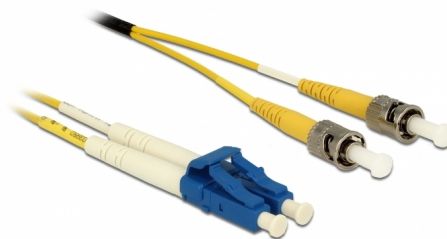

Delock Optický kabel LC > ST Single mód OS2 1 m

Popis

Tento optický kabel od Delocku může být použit pro připojení různých síťových zařízení, např. switch k media konvertoru.

1 m

Číslo produktu 84611

EAN: 4043619846115

Země původu: China

Balení: Plastová taška se zipem

Technické detaily

- Konektor:
 - 1 x LC Duplex >
 - 1 x ST Duplex
- Single mód OS2 kabel
- Vlákno: 9/125 µm
- Keramický kroužek se záslepkou proti prachu
- LS0H (bez halogenů)
- Barva: žlutá
- Délka kabelu cca: 1 m

Systémové požadavky

- Jeden volný port LC duplex

Obsah balení

- Optický kabel

Příslušenství

General

| | |
|--------------|-----|
| Specifikace: | OS2 |
|--------------|-----|

Interface

| | |
|-------------|---------------|
| Konektor 1: | 1 x LC Duplex |
| Konektor 2: | 1 x ST Duplex |

Physical characteristics

| | |
|---------------|-------|
| Barva kabelu: | žlutá |
| Délka: | 1 m |