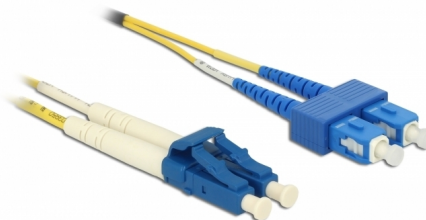

# Delock Cablu cu fibră optică LC > SC Singlemode OS2 2 m

## Descriere scurta

Acest cablu de fibră optică de la Delock poate fi folosit pentru conectarea diferitelor dispozitive de rețea, de exemplu un switch sau un convertor media.

2 m

**Nr. 84610**

EAN: 4043619846108

## Detalii tehnice

- Conectori:
  - 1 x LC Duplex >
  - 1 x SC Duplex
- Cablu Singlemode OS2
- Fibră: 9/125  $\mu\text{m}$
- Ferulă ceramică, protecție anti-praf
- LS0H (fără halogen)
- Culoare: galben
- Lungimea incl. conectori: aprox. 2 m

## Physical characteristics

Cable colour:	galben
Lungime:	2 m