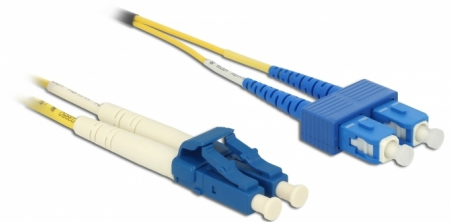

Delock Cavo in fibra ottica LC > SC Singlemode OS2 2 m

Descrizione

Questo cavo in fibra ottica da Delock può essere utilizzato per collegare vari dispositivi di rete, ad esempio uno switch a un convertitore multimediale.

2 m

Articolo n. 84610

EAN: 4043619846108

Paese di origine: China

Pacchetto: Sacchetto in plastica con cerniera

Dettagli tecnici

- Connettori:
 - 1 x LC Duplex >
 - 1 x SC Duplex
- Cavo Singlemode OS2
- Fibra: 9/125 µm
- Spinotto in ceramica con protezione antipolvere
- LS0H (senza alogeni)
- Colore: giallo
- Lunghezza con connettori: ca. 2 m

Requisiti di sistema

- Una porta LC duplex disponibile

Contenuto della confezione

- Cavo in fibra ottica

Immagini

General

Specification:	OS2
----------------	-----

Interface

Connettore 1:	1 x LC Duplex
Connettore 2:	1 x SC Duplex

Physical characteristics

Cable colour:	giallo
Lunghezza:	2 m