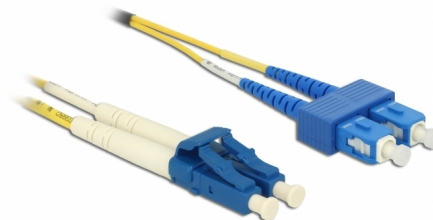

Delock Câble en fibre optique LC > SC mode unique OS2 2 m

Description

Ce câble à fibre optique Delock peut servir à connecter différents périphériques de mise en réseau, tels qu'un commutateur vers un convertisseur multimédia.

2 m

N° produit 84610

EAN: 4043619846108

Pays d'origine: China

Emballage: Sac
polyvalent à fermeture
éclair

Détails techniques

- Connecteurs :
 - 1 x LC Duplex >
 - 1 x SC Duplex
- Câble OS2 mode unique
- Fibre : 9/125 µm
- Férule en céramique avec protection anti-poussière
- LS0H (sans halogène)
- Couleur : jaune
- Longueur, cordon incl. : env. 2 m

Configuration système requise

- Un port LC duplex libre

Contenu de l'emballage

- Câble fibre optique

Image

General

Spécifications techniques:	OS2
----------------------------	-----

Interface

Connecteur 1:	1 x LC Duplex
Connecteur 2:	1 x SC Duplex

Physical characteristics

Couleur du câble:	jaune
Longueur:	2 m