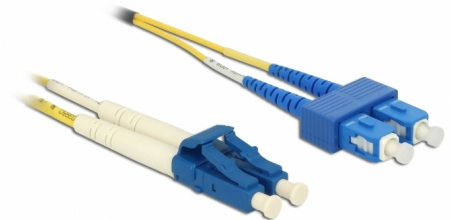

Delock Optický kabel LC > SC Single mód OS2 2 m

Popis

Tento optický kabel od Delocku může být použit pro připojení různých síťových zařízení, např. switch k media konvertoru.

2 m

Číslo produktu 84610

EAN: 4043619846108

Země původu: China

Balení: Plastová taška se zipem

Technické detaily

- Konektor:
 - 1 x LC Duplex >
 - 1 x SC Duplex
- Single mód OS2 kabel
- Vlákno: 9/125 µm
- Keramický kroužek se záslepkou proti prachu
- LS0H (bez halogenů)
- Barva: žlutá
- Délka včetně konektorů cca. 2 m

Systémové požadavky

- Jeden volný port LC duplex

Obsah balení

- Optický kabel

Příslušenství

General

| | |
|--------------|-----|
| Specifikace: | OS2 |
|--------------|-----|

Interface

| | |
|-------------|---------------|
| Konektor 1: | 1 x LC Duplex |
| Konektor 2: | 1 x SC Duplex |

Physical characteristics

| | |
|---------------|-------|
| Barva kabelu: | žlutá |
| Délka: | 2 m |