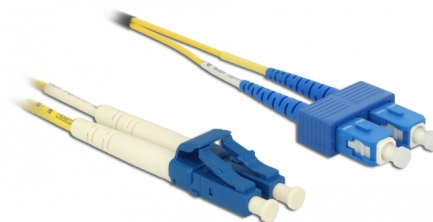

Delock Cablu cu fibră optică LC > SC Singlemode OS2 1 m

Descriere scurta

Acest cablu de fibră optică de la Delock poate fi folosit pentru conectarea diferitelor dispozitive de rețea, de exemplu un switch sau un convertor media.

1 m

Nr. 84609

EAN: 4043619846092

Țara de origine: China

Pachet: Pungă din plastic
cu închidere tip fermoar

Detalii tehnice

- Conectori:
 - 1 x LC Duplex >
 - 1 x SC Duplex
- Cablu Singlemode OS2
- Fibră: 9/125 μm
- Ferulă ceramică, protecție anti-praf
- LS0H (fără halogen)
- Culoare: galben
- Lungime cablu: aprox. 1 m

Cerinte de sistem

- Un port LC duplex disponibil

Pachetul contine

- Cablu cu fibră optică

General

Specification:	OS2
----------------	-----

Interface

Conector 1:	1 x LC Duplex
Conector 2:	1 x SC Duplex

Physical characteristics

Cable colour:	galben
Lungime:	1 m