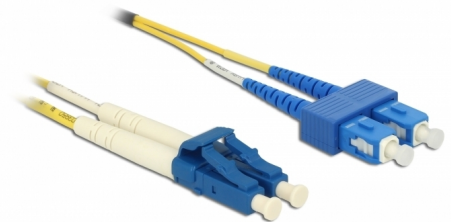

Delock Cavo in fibra ottica LC > SC Singlemode OS2 1 m

Descrizione

Questo cavo in fibra ottica da Delock può essere utilizzato per collegare vari dispositivi di rete, ad esempio uno switch a un convertitore multimediale.

1 m

Articolo n. 84609

EAN: 4043619846092

Paese di origine: China

Pacchetto: Sacchetto in plastica con cerniera

Dettagli tecnici

- Connettori:
 - 1 x LC Duplex >
 - 1 x SC Duplex
- Cavo Singlemode OS2
- Fibra: 9/125 µm
- Spinotto in ceramica con protezione antipolvere
- LS0H (senza alogeni)
- Colore: giallo
- Lunghezza cavo: ca. 1 m

Requisiti di sistema

- Una porta LC duplex disponibile

Contenuto della confezione

- Cavo in fibra ottica

General

Specification:	OS2
----------------	-----

Interface

Connettore 1:	1 x LC Duplex
Connettore 2:	1 x SC Duplex

Physical characteristics

Cable colour:	giallo
Lunghezza:	1 m