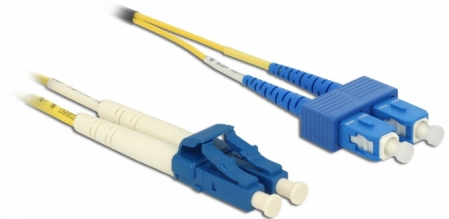

Delock Câble en fibre optique LC > SC mode unique OS2 1 m

Description

Ce câble à fibre optique Delock peut servir à connecter différents périphériques de mise en réseau, tels qu'un commutateur vers un convertisseur multimédia.

1 m

N° produit 84609

EAN: 4043619846092

Pays d'origine: China

Emballage: Sac polyvalent à fermeture éclair

Détails techniques

- Connecteurs :
 - 1 x LC Duplex >
 - 1 x SC Duplex
- Câble OS2 mode unique
- Fibre : 9/125 µm
- Férule en céramique avec protection anti-poussière
- LS0H (sans halogène)
- Couleur : jaune
- Longueur du câble : env. 1 m

Configuration système requise

- Un port LC duplex libre

Contenu de l'emballage

- Câble fibre optique

General

Spécifications techniques:	OS2
----------------------------	-----

Interface

Connecteur 1:	1 x LC Duplex
Connecteur 2:	1 x SC Duplex

Physical characteristics

Couleur du câble:	jaune
Longueur:	1 m