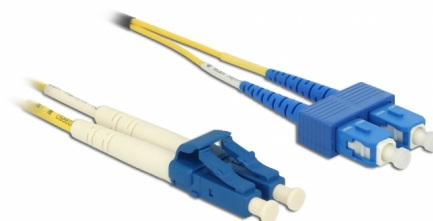

# Delock Optický kabel LC > SC Single mód OS2 1 m

## Popis

Tento optický kabel od Delocku může být použit pro připojení různých síťových zařízení, např. switch k media konvertoru.

1 m

## Technické detaily

- Konektor:
  - 1 x LC Duplex >
  - 1 x SC Duplex
- Single mód OS2 kabel
- Vlákno: 9/125 µm
- Keramický kroužek se záslepkou proti prachu
- LS0H (bez halogenů)
- Barva: žlutá
- Délka kabelu cca: 1 m

## Physical characteristics

Barva kabelu:	žlutá
Délka:	1 m