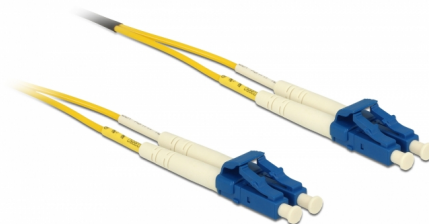

# Delock Cablu cu fibră optică LC > LC Singlemode OS2 2 m

## Descriere scurta

Acest cablu de fibră optică de la Delock poate fi folosit pentru conectarea diferitelor dispozitive de rețea, de exemplu un switch sau un convertor media.

2 m

**Nr. 84606**

EAN: 4043619846061

## Detalii tehnice

- Conectori:
  - 1 x LC Duplex >
  - 1 x LC Duplex
- Cablu Singlemode OS2
- Fibră: 9/125 μm
- Ferulă ceramică, protecție anti-praf
- LS0H (fără halogen)
- Culoare: galben
- Lungime, inclusiv conectori: cca. 2 m

## Physical characteristics

Cable colour:	galben
Lungime:	2 m