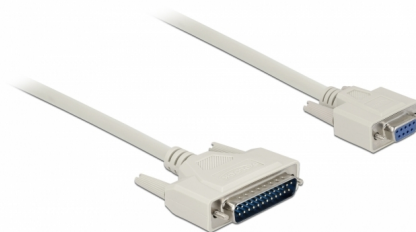

Delock Cablu serial D-Sub 25 tată la D-Sub 9 mamă, 1 m

Descriere scurta

Acest cablu serial de la Delock este potrivit ca și cablu de conectare pentru diverse dispozitive cu conector D-Sub cu 25 de pini și D-Sub cu 9 de pini.

1 m

Nr. 84544

EAN: 4043619845446

Țara de origine: China

Pachet: Pungă din plastic
cu închidere tip fermoar

Detalii tehnice

- Conectori:
 - 1 x D-Sub 25 pini tată >
 - 1 x D-Sub 9 pini mamă
- Alocare pini:
 - D-Sub 9 --- D-Sub 25
 - 1 --- 8
 - 2 --- 3
 - 3 --- 2
 - 4 --- 20
 - 5 --- 7
 - 6 --- 6
 - 7 --- 4
 - 8 --- 5
 - 9 --- 22
- Conectori cu șuruburi
- Grosime cablu: 28 AWG
- Diametru cablu: aprox. 5 mm
- Temperatură în stare de funcționare: 0 °C ~ 50 °C

- Rezistența la foc: VW-1
- Lungimea incl. conectori: aprox. 1 m
- Culoare: bej

Cerinte de sistem

- Un port D-Sub, 25 pini mamă liber

Pachetul contine

- Cablu serial

Imagini

Interface

Conector 1:	1 x D-Sub, 25 pini tată >
Conector 2:	1 x D-SUB 9 mamă

Technical characteristics

Temperatură în stare de funcționare:	0 °C ~ 50 °C
--------------------------------------	--------------

Physical characteristics

Conductor gauge:	28 AWG
Lungime:	1 m
Colour:	bej
Safety of Flammability:	VW-1