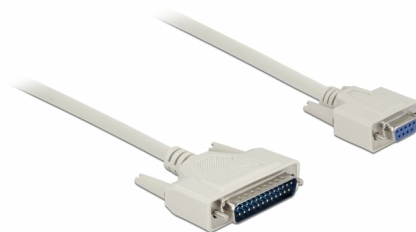

# Delock Serijski kabel D-Sub 25 muški na D-Sub 9 ženski 1 m

## Opis

Ovaj serijski kabel tvrtke Delock prikladan je za spajanje kabela za različite uređaja s D-Sub 25-zatičnim i D-Sub 9-zatičnim spojnikom.

1 m

## Preduvjeti sustava

- Jedan D-Sub 25-polni ženski

---

## Physical characteristics

Conductor gauge:	AWG 28
Duljina:	1 m
Boja:	bež
Safety of Flammability:	VW-1