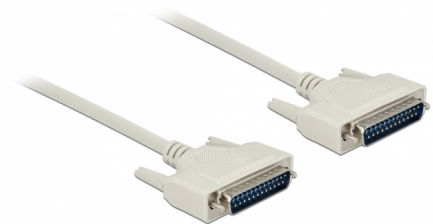

Delock Câble Serial D-Sub 25 mâle à mâle 5 m

Description

Ce câble de série de Delock est approprié à la connexion de divers appareils munis d'un connecteur D-Sub à 25 broches.

5 m

N° produit 84537

EAN: 4043619845378

Pays d'origine: China

Emballage: Sac polyvalent à fermeture éclair

Détails techniques

- Connecteurs :
 - 1 x D-Sub 25 broches mâle >
 - 1 x D-Sub à 25 broches mâle
- Connecteur avec vis
- Assignement de broche : 1:1
- Jauge de câble : 28 AWG
- Diamètre du câble : env. 7 mm
- Température de fonctionnement : 0 °C ~ 50 °C
- Indice de résistance au feu : VW-1
- Longueur, cordon incl. : env. 5 m
- Couleur : beige

Configuration système requise

- D-Sub 25 broches femelle libre

Contenu de l'emballage

- Câble série

Image

Interface

Connecteur 1:	1 x D-Sub à 25 broches mâle
Connecteur 2:	1 x D-Sub à 25 broches mâle

Technical characteristics

Température de fonctionnement :	0 °C ~ 50 °C
---------------------------------	--------------

Physical characteristics

Conductor gauge:	28 AWG
Longueur:	5 m
Couleur:	beige
Safety of Flammability:	VW-1