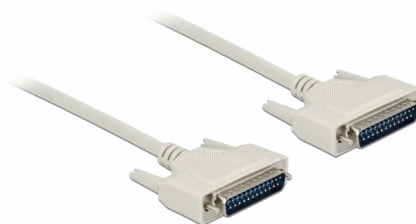

Delock Cablu serial D-Sub 25 tată la tată, 3 m

Descriere scurta

Acest cablu serial de la Delock este potrivit ca și cablu de conectare pentru diverse dispozitive cu conector D-Sub cu 25 de pini.

**3 m****Nr. 84391**

EAN: 4043619843916

Țara de origine: China

Pachet: Pungă din plastic
cu închidere tip fermoar

Detalii tehnice

- Conectori:
 - 1 x D-Sub 25 pini tată >
 - 1 x D-Sub, 25 pini tată
- Conector cu șuruburi
- Alocare pin: 1:1
- Grosime cablu: 28 AWG
- Diametru cablu: ca. 7 mm
- Temperatură în stare de funcționare: 0 °C ~ 50 °C
- Rezistența la foc: VW-1
- Lungimea incl. conectori: aprox. 3 m
- Culoare: bej

Cerinte de sistem

- Un port D-Sub, 25 pini mamă liber

Pachetul contine

- Cablu serial

Imagini

Interface

Conector 1:	1 x D-Sub, 25 pini tată >
Conector 2:	1 x D-Sub, 25 pini tată >

Technical characteristics

Temperatură în stare de funcționare:	0 °C ~ 50 °C
--------------------------------------	--------------

Physical characteristics

Conductor gauge:	28 AWG
Lungime:	3 m
Colour:	bej
Safety of Flammability:	VW-1