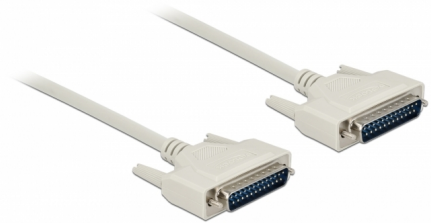

Delock Serijski kabel D-Sub 25 muški na muški 3 m

Opis

Ovaj serijski kabel tvrtke Delock prikladan je za spajanje kabela za različite uređaja s D-Sub 25-zatičnim spojnikom.

3 m

Predmet br. 84391

EAN: 4043619843916

Zemlja podrijetla: China

Pakiranje: Plastična vrećica sa zip zatvaračem

Tehnički podaci

- Priključak:
 - 1 x D-Sub 25-polni muški >
 - 1 x 25-pinski D-Sub, muški
- Spojnik s vijcima
- Dodjeljivanje pinova: 1:1
- Presjek kabela: 28 AWG
- Promjer kabela: oko 7 mm
- Radna temperatura: 0 °C ~ 50 °C
- Ocjena otpornosti na vatru: VW-1
- Duljina zajedno s priključkom: oko 3 m
- Boja: bež

Preduvjeti sustava

- Jedan D-Sub 25-polni ženski

Sadržaj pakiranja

- Serijski kabel

Slike

Interface

Priključak 1:	1 x 25-pinski D-Sub, muški >
Priključak 2:	1 x 25-pinski D-Sub, muški >

Technical characteristics

Radna temperatura:	0 °C ~ 50 °C
--------------------	--------------

Physical characteristics

Conductor gauge:	AWG 28
Duljina:	3 m
Boja:	bež
Safety of Flammability:	VW-1