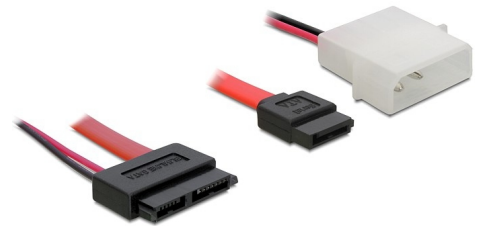

# Delock Kabel Slim SATA Buchse > SATA 7 Pin + 2 Pin Strom Stecker 30 cm

## Beschreibung

Dieses Slim SATA Kabel dient zum Anschluss von Geräten mit Slim SATA Port, wie z. B. CD / DVD Laufwerken.

30 cm

**Artikel-Nr. 84390**

EAN: 4043619843909

Ursprungsland: China

Verpackung:  
Wiederverschließbare  
Tüte

## Technische Daten

- Anschlüsse: Slim SATA 7+6 Pin Buchse > SATA 7 Pin + 2 Pin Strom Stecker
- Spannung: 5 V
- Kabellänge: ca. 30 cm

## Packungsinhalt

- Slim SATA Kabel