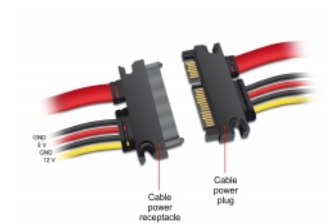

Delock Produžni kabel SATA 6 Gb/s 22-polni utikač > SATA 22-polna utičnica (5 V + 12 V) 20 cm

Opis

Ovaj Delock SATA produžni kabel omogućuje produženje SATA sučelje podataka i napajanja i može se koristiti za povezivanje različitih uređaja pomoću 22-polnog SATA konektora.

20 cm

Predmet br. 84362

EAN: 4043619843626

Zemlja podrijetla: China

Pakiranje: Plastična vrećica sa zip zatvaračem

Tehnički podaci

- Priključak:
 - 22-pinski SATA 6 Gb/s, muški (7 kontakata za podatke + 15 kontakata za napajanje) >
 - 22-pinski SATA 6 Gb/s, ženski (7 kontakata za podatke + 15 kontakata za napajanje)
- Verzija s 4 Vodiča za napajanje (žuti = 12 V, crni = masa, crveni = 5 V)
- Brzina prijenosa podataka do 6 Gb/s
- Kompatibilno s SATA 1.5 Gb/s i 3 Gb/s
- Presjek kabela:
 - AWG 26 podatkovni vod
 - AWG 18 vod napajanja
- Duljina bez konektora: oko. 20 cm

Preduvjeti sustava

- Slobodno 22-polno SATA sučelje

Sadržaj pakiranja

- SATA kabel

Slike

General

Tehnički podaci:	SATA 6 Gb/s
------------------	-------------

Interface

Priključak 1:	1 x 22-pinski SATA 6 Gb/s, muški
Priključak 2:	1 x 22-pinski SATA 6 Gb/s, ženski

Technical characteristics

Brzina prijenosa podataka:	6 Gb/s
Voltage:	5 V 12 V

Physical characteristics

Conductor gauge:	AWG 26 podatkovni vod AWG 18 vod napajanja
Duljina:	20 cm