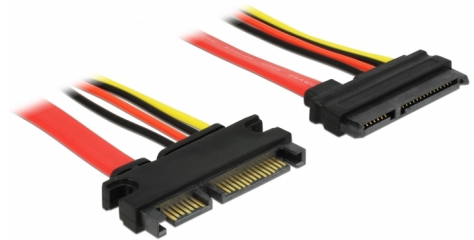

Delock Produžni kabel SATA 6 Gb/s 22-polni utikač > SATA 22-polna utičnica (5 V + 12 V) 20 cm

Opis

Ovaj Delock SATA produžni kabel omogućuje produženje SATA sučelje podataka i napajanja i može se koristiti za povezivanje različitih uređaja pomoću 22-polnog SATA konektora.

20 cm

Predmet br. 84362

EAN: 4043619843626

Zemlja podrijetla: China

Pakiranje: Plastična vrećica sa zip zatvaračem

Tehnički podaci

- Priključak:
 - 22-pinski SATA 6 Gb/s, muški (7 kontakata za podatke + 15 kontakata za napajanje) >
 - 22-pinski SATA 6 Gb/s, ženski (7 kontakata za podatke + 15 kontakata za napajanje)
- Verzija s 4 Vodiča za napajanje (žuti = 12 V, crni = masa, crveni = 5 V)
- Brzina prijenosa podataka do 6 Gb/s
- Kompatibilno s SATA 1.5 Gb/s i 3 Gb/s
- Presjek kabela:
 - AWG 26 podatkovni vod
 - AWG 18 vod napajanja
- Duljina bez konektora: oko. 20 cm

Preduvjeti sustava

- Slobodno 22-polno SATA sučelje

Sadržaj pakiranja

- SATA kabel

Slike

General

Tehnički podaci:	SATA 6 Gb/s
------------------	-------------

Interface

Priključak 1:	1 x 22-pinski SATA 6 Gb/s, muški
Priključak 2:	1 x 22-pinski SATA 6 Gb/s, ženski

Technical characteristics

Brzina prijenosa podataka:	6 Gb/s
Voltage:	5 V 12 V

Physical characteristics

Conductor gauge:	AWG 26 podatkovni vod AWG 18 vod napajanja
Duljina:	20 cm