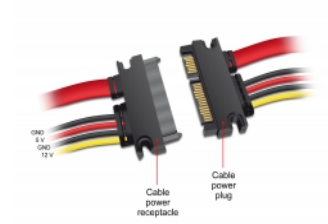

Περιεχόμενα συσκευασίας

- Καλώδιο SATA

Εικόνες