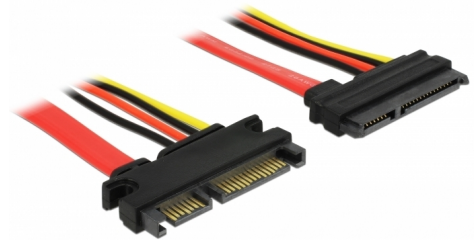

Delock Produžni kabel SATA 6 Gb/s 22-polni utikač > SATA 22-polna utičnica (5 V + 12 V) 50 cm

Opis

Ovaj Delock SATA produžni kabel omogućuje produženje SATA sučelje podataka i napajanja i može se koristiti za povezivanje različitih uređaja pomoću 22-polnog SATA konektora.

50 cm

Predmet br. 84361

EAN: 4043619843619

Zemlja podrijetla: China

Pakiranje: Plastična vrećica sa zip zatvaračem

Tehnički podaci

- Priključak:
 - 22-pinski SATA 6 Gb/s, muški (7 kontakata za podatke + 15 kontakata za napajanje) >
 - 22-pinski SATA 6 Gb/s, ženski (7 kontakata za podatke + 15 kontakata za napajanje)
- Verzija s 4 Vodiča za napajanje (žuti = 12 V, crni = masa, crveni = 5 V)
- Brzina prijenosa podataka do 6 Gb/s
- Kompatibilno s SATA 1.5 Gb/s i 3 Gb/s
- Presjek kabela:
 - AWG 26 podatkovni vod
 - AWG 18 vod napajanja
- Duljina bez konektora: oko. 50 cm

Preduvjeti sustava

- Slobodno 22-polno SATA sučelje

Sadržaj pakiranja

- SATA kabel

Slike

General

Tehnički podaci:	SATA 6 Gb/s
------------------	-------------

Interface

Priključak 1:	1 x 22-pinski SATA 6 Gb/s, muški
Priključak 2:	1 x 22-pinski SATA 6 Gb/s, ženski

Technical characteristics

Brzina prijenosa podataka:	6 Gb/s
Voltage:	5 V 12 V

Physical characteristics

Conductor gauge:	AWG 26 podatkovni vod AWG 18 vod napajanja
Duljina:	50 cm