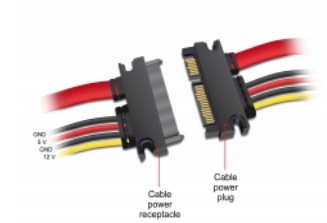

Delock Produžni kabel SATA 6 Gb/s 22-polni utikač > SATA 22-polna utičnica (5 V + 12 V) 50 cm

Opis

Ovaj Delock SATA produžni kabel omogućuje produženje SATA sučelje podataka i napajanja i može se koristiti za povezivanje različitih uređaja pomoću 22-polnog SATA konektora.

50 cm

Predmet br. 84361

EAN: 4043619843619

Zemlja podrijetla: China

Pakiranje: Plastična vrećica sa zip zatvaračem

Tehnički podaci

- Priključak:
 - 22-pinski SATA 6 Gb/s, muški (7 kontakata za podatke + 15 kontakata za napajanje) >
 - 22-pinski SATA 6 Gb/s, ženski (7 kontakata za podatke + 15 kontakata za napajanje)
- Verzija s 4 Vodiča za napajanje (žuti = 12 V, crni = masa, crveni = 5 V)
- Brzina prijenosa podataka do 6 Gb/s
- Kompatibilno s SATA 1.5 Gb/s i 3 Gb/s
- Presjek kabela:
 - AWG 26 podatkovni vod
 - AWG 18 vod napajanja
- Duljina bez konektora: oko. 50 cm

Preduvjeti sustava

- Slobodno 22-polno SATA sučelje

Sadržaj pakiranja

- SATA kabel

Slike

General

Tehnički podaci:	SATA 6 Gb/s
------------------	-------------

Interface

Priključak 1:	1 x 22-pinski SATA 6 Gb/s, muški
Priključak 2:	1 x 22-pinski SATA 6 Gb/s, ženski

Technical characteristics

Brzina prijenosa podataka:	6 Gb/s
Voltage:	5 V 12 V

Physical characteristics

Conductor gauge:	AWG 26 podatkovni vod AWG 18 vod napajanja
Duljina:	50 cm