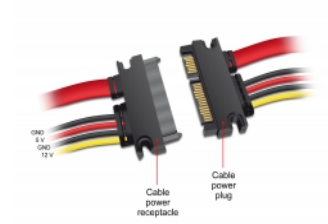

Delock Καλώδιο επέκτασης SATA 6 Gb/s βύσμα 22 ακίδων > υποδοχή SATA 22 ακίδων (5 V + 12 V) 50 cm

Περιγραφή

Αυτό το καλώδιο επέκτασης SATA από την Delock επιτρέπει την επέκταση της διασύνδεσης δεδομένων και τροφοδοσίας SATA και μπορεί να χρησιμοποιηθεί για τη σύνδεση διαφορετικών συσκευών με σύνδεσμο SATA 22 ακίδων.

50 cm

Αρ. προϊόντος 84361

EAN: 4043619843619

Χώρα προέλευσης: China

Συσκευασία: Τσαντάκι με φερμουάρ

Προδιαγραφές

- Συνδετήρας:
SATA 6 Gb/s 22 ακίδων, αρσενική (δεδομένα 7 ακίδων + τροφοδοσία 15 ακίδων) >
SATA 6 Gb/s 22 ακίδων, θηλυκό (δεδομένα 7 ακίδων + τροφοδοσία 15 ακίδων)
- Έκδοση με 4 σύρματα τροφοδοσίας (κίτρινο = 12 V, μαύρο = GND, κόκκινο = 5 V)
- Ρυθμός μεταφοράς δεδομένων της τάξης των 6 Gb/s
- SATA 1.5 Gb/s και 3 Gb/s συμβατό και με το παλαιότερο
- Μετρητής καλωδίου:
Γραμμή δεδομένων 26 AWG
γραμμή τροφοδοσίας 18 AWG
- Μήκος χωρίς το σύνδεσμο: περίπου 50 cm

Απαιτήσεις συστήματος

- Μια ελεύθερη διεπαφή SATA 22 ακίδων

Περιεχόμενα συσκευασίας

- Καλώδιο SATA

Εικόνες

General

Προδιαγραφές:	SATA 6 Gb/s
---------------	-------------

Interface

Συνδετήρας 1:	1 x SATA 6 Gb/s 22 ακίδων, αρσενική
Συνδετήρας 2:	1 x SATA 6 Gb/s 22 ακίδων, θηλυκό

Technical characteristics

Ρυθμός μεταφοράς δεδομένων:	6 Gb/s
Voltage:	5 V 12 V

Physical characteristics

Conductor gauge:	Γραμμή δεδομένων 26 AWG γραμμή τροφοδοσίας 18 AWG
Μήκος:	50 cm