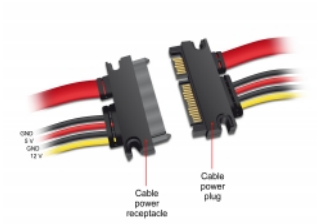

Contenu de l'emballage

- Câble SATA

Image