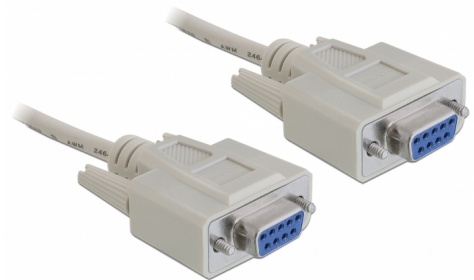

Delock Seriellkabel RS-232 D-Sub 9 hona till hona 5 m nollmodem

Beskrivning

Seriellkabel från Delock som är en fullt trådbunden nollmodemkabel för modem, skrivare, mätinstrument, konverterar, RS-232-hubbar, patchpaneler, m.m. Med kabeln kan två seriella RS-232-enheter anslutas direkt till varandra för datautbyte.

5 m

Artikelnummer 84250

EAN: 4043619842506

Ursprungsland: China

Paket: Zippåse

Specifikationer

- Anslutning:
 - 1 x seriell D-Sub 9 hona med skruvar >
 - 1 x seriell D-Sub 9 hona med skruvar
- Full trådbunden kabel
- Stifttilldelning: 1+6 - 4, 2 - 3, 3 - 2, 4 - 1+6, 5 - 5, 7 - 8, 8 - 7
- Skruvtyp: #4-40 UNC
- Sladdstorlek: 28 AWG
- Kabelldiameter: ca. 5 mm
- Längd utan kontakter: ca. 5 m
- Färg: beige

Systemkrav

- En ledig port för D-Sub 9 hane

Paketets innehåll

- Seriell kabel

Bilder

General

Style:	Null Modem
--------	------------

Interface

Kontakt 1:	1 x seriell D-Sub 9 hona med skruvar
Kontakt 2:	1 x seriell D-Sub 9 hona med skruvar

Physical characteristics

Conductor gauge:	28 AWG
Skruvtyp:	#4-40 UNC
Längd:	5 m
Färg:	beige