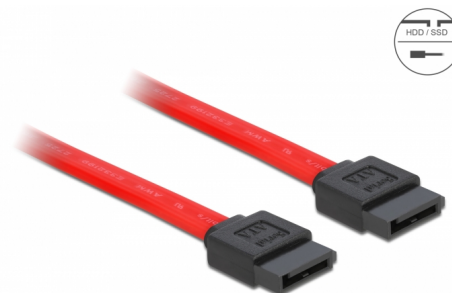

Delock Cablu SATA 3 Gb/s 30 cm, roșu

Descriere scurta

Acest cablu SATA de la Delock permite conectarea internă a diverselor dispozitive SATA, de exemplu hard diskuri, carduri de controlere sau memorii flash.

30 cm

Nr. 84247

EAN: 4043619842476

Țara de origine: China

Pachet: Pungă din plastic
cu închidere tip fermoar

Detalii tehnice

- Conectori:
 - 1 x SATA 3 Gb/s 7 pini mamă, drept >
 - 1 x SATA 3 Gb/s 7 pini mamă, drept
- Rată de transfer a datelor de până la 3 Gb/s
- Compatibilitate descendentă cu unități SATA la 1,5 Gb/s
- Culoare: roșu
- Lungime fără conectori: cca 30 cm