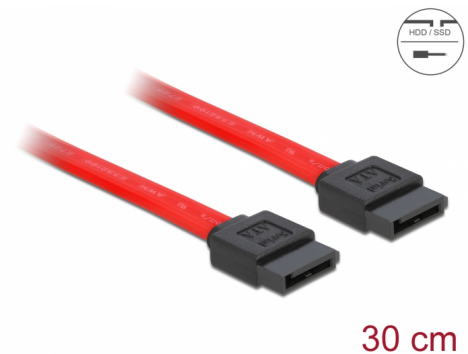

Delock SATA 3 Go/s Câble 30 cm rouge

Description

Ce câble SATA Delock permet la connexion interne de différents périphériques SATA, tels que des disques durs, des cartes contrôleur ou des mémoires Flash.

N° produit 84247

EAN: 4043619842476

Pays d'origine: China

Emballage: Sac polyvalent à fermeture éclair

Détails techniques

- Connecteurs :
 - 1 x SATA 3 Gb/s à 7 broches femelle droit >
 - 1 x SATA 3 Gb/s à 7 broches femelle droit
- Débit de données jusqu'à 3 Go/s
- Rétrocompatible avec SATA 1,5 Go/s
- Couleur : rouge
- Longueur sans connecteurs : env. 30 cm