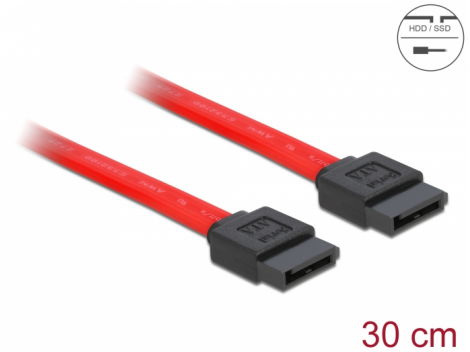

# Delock Cable SATA 3 Gb/s de 30 cm rojo

## Descripción

Este cable SATA de Delock permite la conexión interna de varios dispositivos SATA como, por ejemplo, unidades de disco duro, tarjetas controladoras o memorias Flash.

**Número de elemento 84247**

## Detalles técnicos

- Conectores:
  - 1 x SATA 3 Gb/s de 7 pines hembra recto >
  - 1 x SATA 3 Gb/s de 7 pines hembra recto
- Velocidades de transferencias de datos de hasta 3 Gb/s
- Compatible con SATA 1,5 Gb/s
- Color: rojo
- Longitud sin conectores: aprox. 30 cm