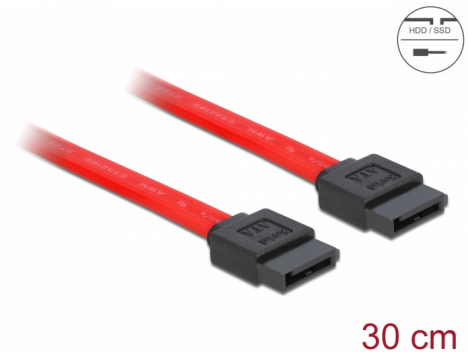

# Delock SATA 3 Gb/s Kabel 30 cm rot

## Beschreibung

Dieses SATA Kabel von Delock dient dem internen Anschluss verschiedener SATA Geräte, wie z. B. Festplatten, Controller Karten oder auch Flash Speicher.

**Artikel-Nr. 84247**

EAN: 4043619842476

## Technische Daten

- Anschlüsse:
  - 1 x SATA 3 Gb/s 7 Pin Buchse gerade >
  - 1 x SATA 3 Gb/s 7 Pin Buchse gerade
- Datentransferrate bis zu 3 Gb/s
- Abwärtskompatibel zu SATA 1,5 Gb/s
- Farbe: rot
- Länge ohne Anschlüsse: ca. 30 cm