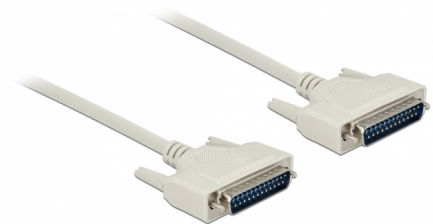

Delock Câble Serial D-Sub 25 mâle à mâle 2 m

Description

Ce câble de série de Delock est approprié à la connexion de divers appareils munis d'un connecteur D-Sub à 25 broches.

2 m

N° produit 84231

EAN: 4043619842315

Pays d'origine: China

Emballage: Sac polyvalent à fermeture éclair

Détails techniques

- Connecteurs :
 - 1 x D-Sub 25 broches mâle >
 - 1 x D-Sub à 25 broches mâle
- Connecteur avec vis
- Assignement de broche : 1:1
- Jauge de câble : 28 AWG
- Diamètre du câble : env. 7 mm
- Température de fonctionnement : 0 °C ~ 50 °C
- Indice de résistance au feu : VW-1
- Longueur, cordon incl. : env. 2 m
- Couleur : beige

Configuration système requise

- D-Sub 25 broches femelle libre

Contenu de l'emballage

- Câble série

Image

Interface

Connecteur 1:	1 x D-Sub à 25 broches mâle
Connecteur 2:	1 x D-Sub à 25 broches mâle

Technical characteristics

Température de fonctionnement :	0 °C ~ 50 °C
---------------------------------	--------------

Physical characteristics

Conductor gauge:	28 AWG
Longueur:	2 m
Couleur:	beige
Safety of Flammability:	VW-1