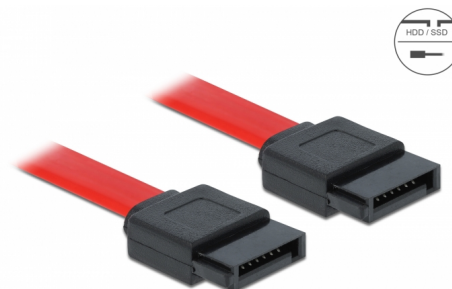

Delock Cablu SATA 3 Gb/s 70 cm, roșu

Descriere scurta

Acest cablu SATA de la Delock permite conectarea internă a diverselor dispozitive SATA, de exemplu hard diskuri, carduri de controlere sau memorii flash.

70 cm

Nr. 84209

EAN: 4043619842094

Țara de origine: China

Pachet: Pungă din plastic
cu închidere tip fermoar

Detalii tehnice

- Conectori:
 - 1 x SATA 3 Gb/s 7 pini mamă, drept >
 - 1 x SATA 3 Gb/s 7 pini mamă, drept
- Rată de transfer a datelor de până la 3 Gb/s
- Compatibilitate descendentă cu unități SATA la 1,5 Gb/s
- Grosime cablu: 26 AWG
- Culoare: roșu
- Lungime fără conectori: cca 70 cm